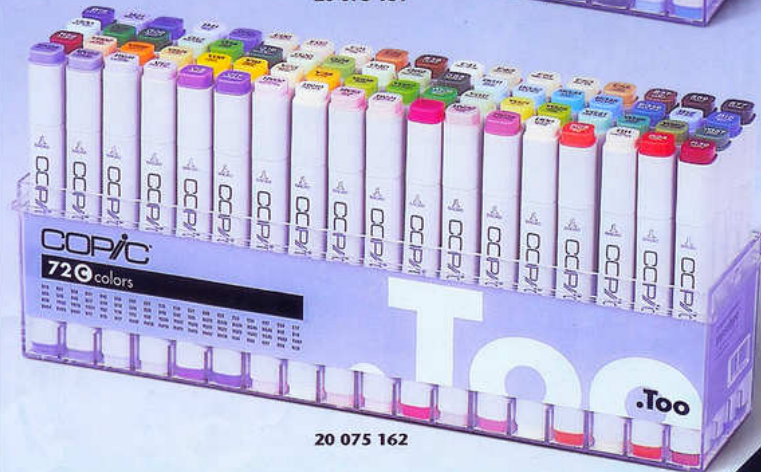

20 075 161

20 075 162